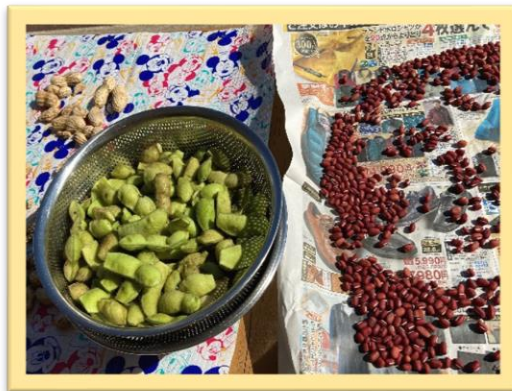

ぐるらんたより

令和4年

12月

またまた日高幼稚園のみんなの力を借りて…

お芋さんの次は
落花生…

とったぞー!

今年のぐるらん農園は
お豆さんが豊作！
利用者さんも
職員もマメな
働きっぷり

ぐるらん 初めての挑戦